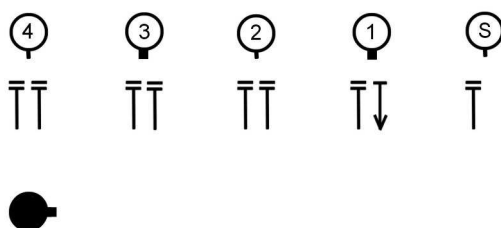

Ministerstvo vnitra - generální ředitelství Hasičského záchranného sboru České republiky		
Cvičební řád jednotek požární ochrany – technický výcvik		
<i>Název:</i> Jednoduché vedení hadicemi C nebo B od stroje Jednoduché vedení od hydrantu	Metodický list číslo	8 DR5
	Vydáno dne: 15. srpna 2007	Stran: 4

I.
Jednoduché vedení hadicemi C nebo B od stroje

1) Základní postavení:

2) Výchozí postavení družstva u stroje:

U výtlačného hrdla stroje

U hydrantu

3) Povel VD: „Družstvo, stroj CAS, vodní zdroj *vlastní*, jednoduché vedení, cíl *budova, xC (B)*, VPŘED!“.

4) Schéma bojového rozvinutí s jednou hadicí C:

5) Schéma bojového rozvinutí s dvěma hadicemi C:

6) Schéma bojového rozvinutí se třemi hadicemi C:

7) Schéma bojového rozvinutí se čtyřmi hadicemi C:

8) Schéma bojového rozvinutí s pěti hadicemi C:

9) Schéma bojového rozvinutí se šesti hadicemi C:

10) Schéma bojového rozvinutí se sedmi hadicemi C:

11) Je-li jednoduché vedení tvořeno hadicemi B, zůstává pořadí čísel při rozvinování hadic zachováno. V útočném postavení stojí čísla 1, 2 a 4. Hadici na stroj připojuje strojník. Proudnicí připojuje číslo 1 a 2.