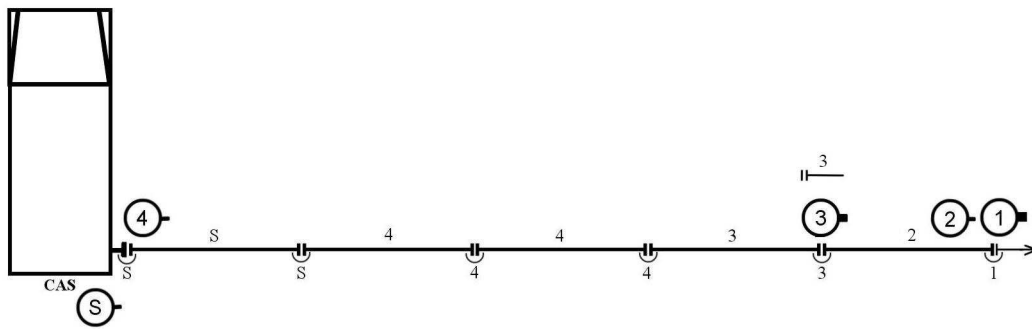

I.
Jednoduché vedení hadicemi C nebo B od stroje

1) Základní postavení:

2) Výchozí postavení družstva u stroje:

U výtlačného hrdla stroje

U hydrantu

3) Povel VD: „Družstvo, stroj CAS, vodní zdroj *vlastní*, jednoduché vedení, cíl *budova, xC (B)*, VPŘED!“.

4) Schéma bojového rozvinutí s jednou hadicí C:

5) Schéma bojového rozvinutí s dvěma hadicemi C:

6) Schéma bojového rozvinutí se třemi hadicemi C:

7) Schéma bojového rozvinutí se čtyřmi hadicemi C:

8) Schéma bojového rozvinutí s pěti hadicemi C:

9) Schéma bojového rozvinutí se šesti hadicemi C:

10) Schéma bojového rozvinutí se sedmi hadicemi C:

11) Je-li jednoduché vedení tvořeno hadicemi B, zůstává pořadí čísel při rozvinování hadic zachováno. V útočném postavení stojí čísla 1, 2 a 4. Hadici na stroj připojuje strojník. Proudnicí připojuje číslo 1 a 2.