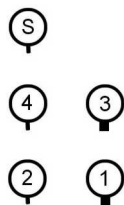

I.
Jednoduché vedení hadicemi C nebo B od stroje

1) Základní postavení:

2) Výchozí postavení družstva u stroje:

U výtlačného hrdla stroje

U hydrantu

3) Povel VD: „Družstvo, stroj CAS, vodní zdroj *vlastní*, jednoduché vedení, cíl *budova, xC (B)*, VPŘED!“.

4) Schéma bojového rozvinutí s jednou hadicí C:

5) Schéma bojového rozvinutí s dvěma hadicemi C:

6) Schéma bojového rozvinutí se třemi hadicemi C:

7) Schéma bojového rozvinutí se čtyřmi hadicemi C:

8) Schéma bojového rozvinutí s pěti hadicemi C:

9) Schéma bojového rozvinutí se šesti hadicemi C:

10) Schéma bojového rozvinutí se sedmi hadicemi C:

11) Je-li jednoduché vedení tvořeno hadicemi B, zůstává pořadí čísel při rozvinování hadic zachováno. V útočném postavení stojí čísla 1, 2 a 4. Hadici na stroj připojuje strojník. Proudnicí připojuje číslo 1 a 2.