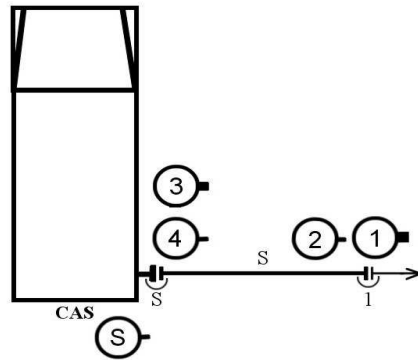

I.
Jednoduché vedení hadicemi C nebo B od stroje

1) Základní postavení:

2) Výchozí postavení družstva u stroje:

U výtlačného hrdla stroje

U hydrantu

3) Povel VD: „Družstvo, stroj CAS, vodní zdroj *vlastní*, jednoduché vedení, cíl *budova, xC (B)*, VPŘED!“.

4) Schéma bojového rozvinutí s jednou hadicí C:

5) Schéma bojového rozvinutí s dvěma hadicemi C:

6) Schéma bojového rozvinutí se třemi hadicemi C:

7) Schéma bojového rozvinutí se čtyřmi hadicemi C:

8) Schéma bojového rozvinutí s pěti hadicemi C:

9) Schéma bojového rozvinutí se šesti hadicemi C:

10) Schéma bojového rozvinutí se sedmi hadicemi C:

11) Je-li jednoduché vedení tvořeno hadicemi B, zůstává pořadí čísel při rozvinování hadic zachováno. V útočném postavení stojí čísla 1, 2 a 4. Hadici na stroj připojuje strojník. Proudnicí připojuje číslo 1 a 2.