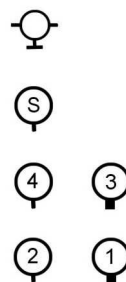

I.
Jednoduché vedení hadicemi C nebo B od stroje

1) Základní postavení:

2) Výchozí postavení družstva u stroje:

U výtlačného hrdla stroje

U hydrantu

3) Povel VD: „Družstvo, stroj CAS, vodní zdroj *vlastní*, jednoduché vedení, cíl *budova, xC (B)*, VPŘED!“.

4) Schéma bojového rozvinutí s jednou hadicí C:

5) Schéma bojového rozvinutí s dvěma hadicemi C:

6) Schéma bojového rozvinutí se třemi hadicemi C:

7) Schéma bojového rozvinutí se čtyřmi hadicemi C:

8) Schéma bojového rozvinutí s pěti hadicemi C: