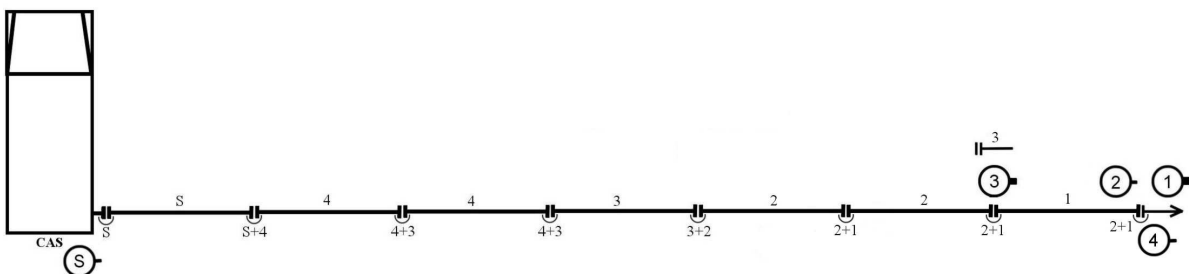

I.
Jednoduché vedení hadicemi C nebo B od stroje

1) Základní postavení:

2) Výchozí postavení družstva u stroje:

U výtlačného hrdla stroje

U hydrantu

3) Povel VD: „Družstvo, stroj CAS, vodní zdroj *vlastní*, jednoduché vedení, cíl *budova, xC (B)*, VPŘED!“.

4) Schéma bojového rozvinutí s jednou hadicí C:

5) Schéma bojového rozvinutí s dvěma hadicemi C:

6) Schéma bojového rozvinutí se třemi hadicemi C:

7) Schéma bojového rozvinutí se čtyřmi hadicemi C:

8) Schéma bojového rozvinutí s pěti hadicemi C:

9) Schéma bojového rozvinutí se šesti hadicemi C:

10) Schéma bojového rozvinutí se sedmi hadicemi C:

11) Je-li jednoduché vedení tvořeno hadicemi B, zůstává pořadí čísel při rozvinování hadic zachováno. V útočném postavení stojí čísla 1, 2 a 4. Hadici na stroj připojuje strojník. Proudnicí připojuje číslo 1 a 2.