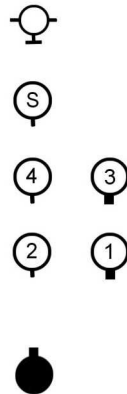

14) Povel VD: „Družstvo, vodní zdroj podzemní hydrant, jednoduché vedení, cíl budova, xC, VPŘED!“.

15) Výchozí postavení: