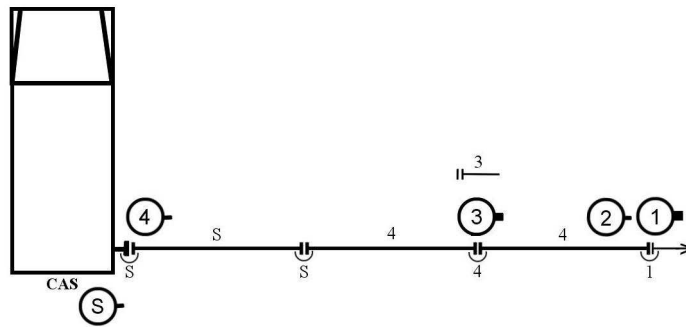

I.
Jednoduché vedení hadicemi C nebo B od stroje

1) Základní postavení:

2) Výchozí postavení družstva u stroje:

U výtlačného hrdla stroje

U hydrantu

3) Povel VD: „Družstvo, stroj CAS, vodní zdroj *vlastní*, jednoduché vedení, cíl *budova, xC (B)*, VPŘED!“.

4) Schéma bojového rozvinutí s jednou hadicí C:

5) Schéma bojového rozvinutí s dvěma hadicemi C:

6) Schéma bojového rozvinutí se třemi hadicemi C:

7) Schéma bojového rozvinutí se čtyřmi hadicemi C:

8) Schéma bojového rozvinutí s pěti hadicemi C:

9) Schéma bojového rozvinutí se šesti hadicemi C:

10) Schéma bojového rozvinutí se sedmi hadicemi C:

11) Je-li jednoduché vedení tvořeno hadicemi B, zůstává pořadí čísel při rozvinování hadic zachováno. V útočném postavení stojí čísla 1, 2 a 4. Hadici na stroj připojuje strojník. Proudnicí připojuje číslo 1 a 2.