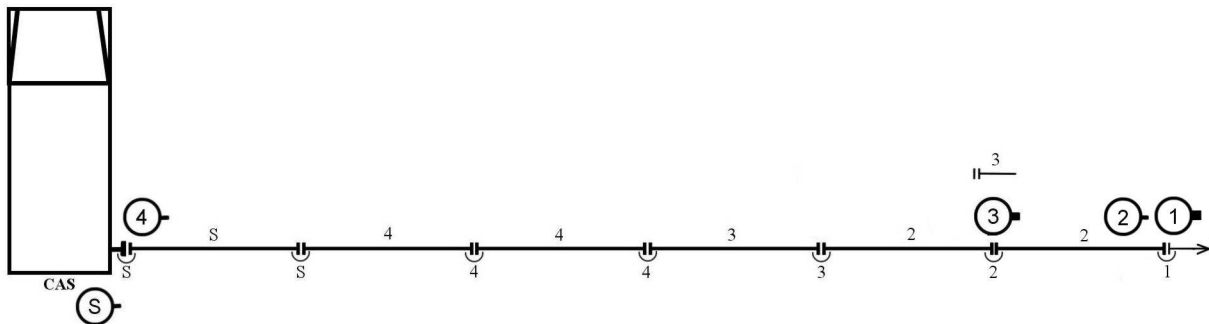

I.
Jednoduché vedení hadicemi C nebo B od stroje

1) Základní postavení:

2) Výchozí postavení družstva u stroje:

U výtlačného hrdla stroje

U hydrantu

3) Povel VD: „Družstvo, stroj CAS, vodní zdroj *vlastní*, jednoduché vedení, cíl *budova, xC (B)*, VPŘED!“.

4) Schéma bojového rozvinutí s jednou hadicí C:

5) Schéma bojového rozvinutí s dvěma hadicemi C:

6) Schéma bojového rozvinutí se třemi hadicemi C:

7) Schéma bojového rozvinutí se čtyřmi hadicemi C:

8) Schéma bojového rozvinutí s pěti hadicemi C:

9) Schéma bojového rozvinutí se šesti hadicemi C:

10) Schéma bojového rozvinutí se sedmi hadicemi C:

11) Je-li jednoduché vedení tvořeno hadicemi B, zůstává pořadí čísel při rozvinování hadic zachováno. V útočném postavení stojí čísla 1, 2 a 4. Hadici na stroj připojuje strojník. Proudnicí připojuje číslo 1 a 2.