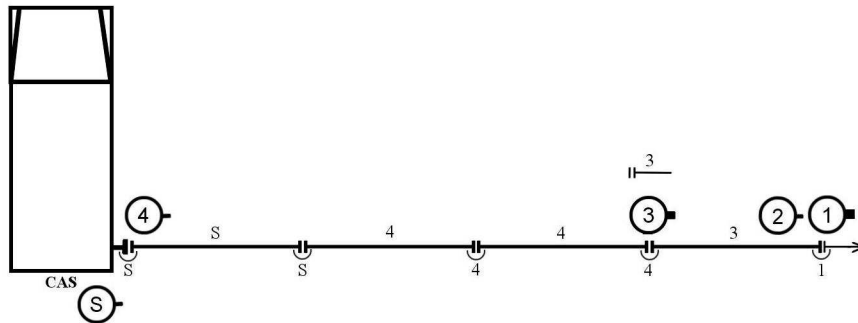

I.
Jednoduché vedení hadicemi C nebo B od stroje

1) Základní postavení:

2) Výchozí postavení družstva u stroje:

U výtlačného hrdla stroje

U hydrantu

3) Povel VD: „Družstvo, stroj CAS, vodní zdroj *vlastní*, jednoduché vedení, cíl *budova, xC (B)*, VPŘED!“.

4) Schéma bojového rozvinutí s jednou hadicí C:

5) Schéma bojového rozvinutí s dvěma hadicemi C:

6) Schéma bojového rozvinutí se třemi hadicemi C:

7) Schéma bojového rozvinutí se čtyřmi hadicemi C:

8) Schéma bojového rozvinutí s pěti hadicemi C:

9) Schéma bojového rozvinutí se šesti hadicemi C:

10) Schéma bojového rozvinutí se sedmi hadicemi C:

11) Je-li jednoduché vedení tvořeno hadicemi B, zůstává pořadí čísel při rozvinování hadic zachováno. V útočném postavení stojí čísla 1, 2 a 4. Hadici na stroj připojuje strojník. Proudnicí připojuje číslo 1 a 2.