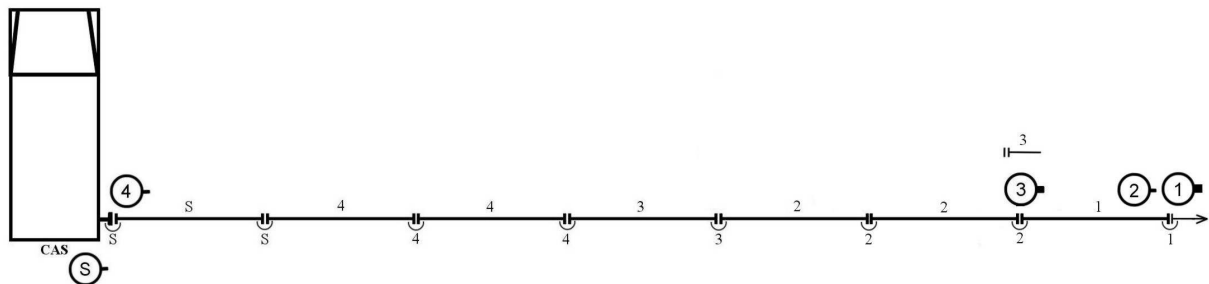

I.
Jednoduché vedení hadicemi C nebo B od stroje

1) Základní postavení:

2) Výchozí postavení družstva u stroje:

U výtlačného hrdla stroje

U hydrantu

3) Povel VD: „Družstvo, stroj CAS, vodní zdroj *vlastní*, jednoduché vedení, cíl *budova, xC (B)*, VPŘED!“.

4) Schéma bojového rozvinutí s jednou hadicí C:

5) Schéma bojového rozvinutí s dvěma hadicemi C:

6) Schéma bojového rozvinutí se třemi hadicemi C:

7) Schéma bojového rozvinutí se čtyřmi hadicemi C:

8) Schéma bojového rozvinutí s pěti hadicemi C:

9) Schéma bojového rozvinutí se šesti hadicemi C:

10) Schéma bojového rozvinutí se sedmi hadicemi C:

11) Je-li jednoduché vedení tvořeno hadicemi B, zůstává pořadí čísel při rozvinování hadic zachováno. V útočném postavení stojí čísla 1, 2 a 4. Hadici na stroj připojuje strojník. Proudnicí připojuje číslo 1 a 2.