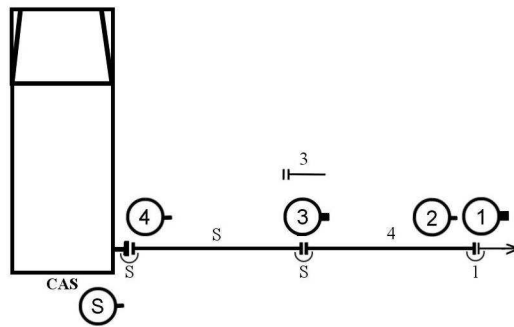

I.
Jednoduché vedení hadicemi C nebo B od stroje

1) Základní postavení:

2) Výchozí postavení družstva u stroje:

U výtlačného hrdla stroje

U hydrantu

3) Povel VD: „Družstvo, stroj CAS, vodní zdroj *vlastní*, jednoduché vedení, cíl *budova, xC (B)*, VPŘED!“.

4) Schéma bojového rozvinutí s jednou hadicí C:

5) Schéma bojového rozvinutí s dvěma hadicemi C:

6) Schéma bojového rozvinutí se třemi hadicemi C:

7) Schéma bojového rozvinutí se čtyřmi hadicemi C:

8) Schéma bojového rozvinutí s pěti hadicemi C:

9) Schéma bojového rozvinutí se šesti hadicemi C:

10) Schéma bojového rozvinutí se sedmi hadicemi C:

11) Je-li jednoduché vedení tvořeno hadicemi B, zůstává pořadí čísel při rozvinování hadic zachováno. V útočném postavení stojí čísla 1, 2 a 4. Hadici na stroj připojuje strojník. Proudnicí připojuje číslo 1 a 2.